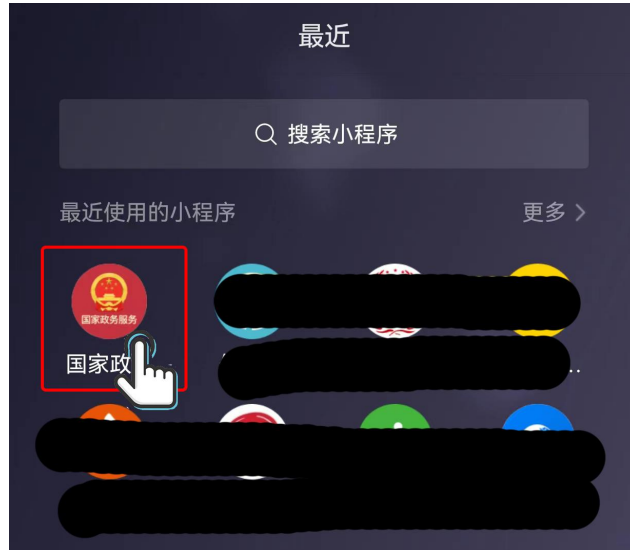

普通话水平测试等级证书电子证照查询方法

应试人可通过微信、支付宝、百度小程序搜过“国家政务服务平台”查询本人普通话电子证照。以微信小程序为例，查询方法如下：

< 我的证照

您暂未添加电子证照，点击下方“添加证照”添加

授权国家政务服务平台获取以下信息为您服务：

- 关联、获取您的证照及相关业务信息
- 用于向您进行展示、推送消息、办理业务等